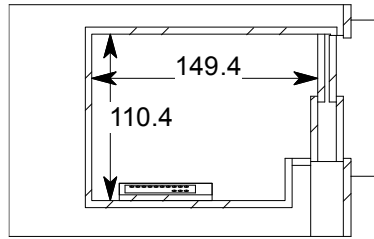

SCHÉMA ASCENSEUR ST-GERVAIS

EN PLAN

DIMENSIONS INTÉRIEURES

EN COUPE

HAUTEUR INTÉRIEUR

DIMENSIONS PORTE

10 X 170 X 198

DIAGONALES UTILES

10 X 10 X 260

| | |
|---|--|
| VUE: SCHÉMA ASCENSEUR | |
| NIVEAU: 7 ^e ETAGE | |
| ECHELLE: 1/100 | FEUILLE: A4 |
| THEATRE ST GERVAIS GENEVE | CONTACT: t.hempler@saintgervais.ch |
| | INFO: http://www.saintgervais.ch |
| Saint-Gervais Genève, fondation pour les arts de la scène et les expressions culturelles pluridisciplinaires | Saint-Gervais Genève Le Théâtre 5 rue du Temple 1201 Genève tél. +41(0)79 366 09 41 |
| Révisions: | DESSIN: Angelo Bergomi |
| | L. Buter, corrections & relevés, mai 2018 |
| | Date: avril 2005 |
| A. Mumenthaler, dessin terrasse, 1 juin 2010 | |
| A. Bergomi, saisie info & relevés, avril 2005 | |
| SPECTACLE: | |