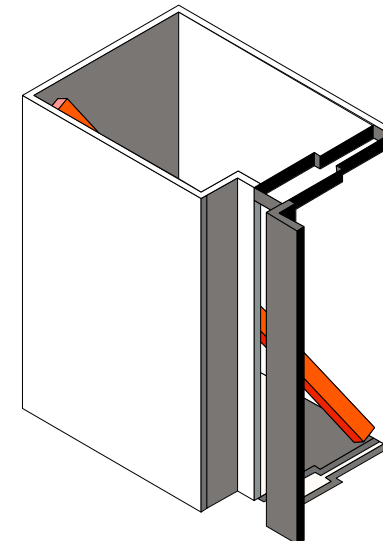

SCHÉMA ASCENSEUR ST-GERVAIS

EN PLAN

DIMENSIONS INTÉRIEURES

EN COUPE

HAUTEUR INTÉRIEUR

DIMENSIONS PORTE

10 X 170 X 198

DIAGONALES UTILES

10 X 10 X 260

| | |
|---|--|
| VUE: SCHÉMA ASCENSEUR | |
| NIVEAU: 7 ^e ETAGE | |
| ECHELLE: 1/100 | FEUILLE: A4 |
| THEATRE ST GERVAIS GENEVE | CONTACT: t.hempler@saintgervais.ch |
| | INFO: http://www.saintgervais.ch |
| Saint-Gervais Genève, fondation pour les arts de la scène et les expressions culturelles pluridisciplinaires | Saint-Gervais Genève Le Théâtre 5 rue du Temple 1201 Genève tél. +41(0)79 366 09 41 |
| Révisions: | DESSIN: Angelo Bergomi |
| | L. Buter, corrections & relevés, mai 2018 |
| | Date: avril 2005 |
| A. Mumenthaler, dessin terrasse, 1 juin 2010 | |
| A. Bergomi, saisie info & relevés, avril 2005 | |
| SPECTACLE: | |