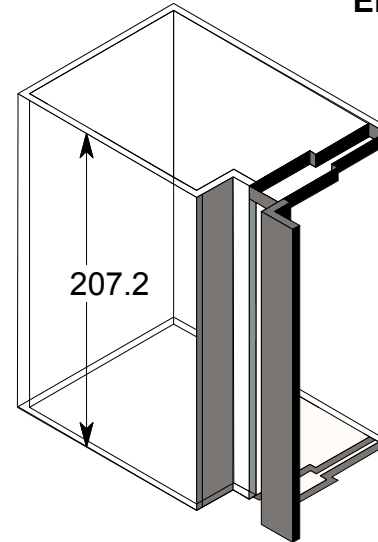

SCHÉMA ASCENSEUR ST-GERVAIS

EN PLAN

DIMENSIONS INTÉRIEURES

EN COUPE

HAUTEUR INTÉRIEUR

DIMENSIONS PORTE

10 X 170 X 198

DIAGONALES UTILES

10 X 10 X 260

| | |
|---|--|
| VUE: SCHÉMA ASCENSEUR | |
| NIVEAU: 7 ^e ETAGE | |
| ECHELLE: 1/100 | FEUILLE: A4 |
| THEATRE ST GERVAIS GENEVE | CONTACT: t.hempler@saintgervais.ch |
| | INFO: http://www.saintgervais.ch |
| Saint-Gervais Genève, fondation pour les arts de la scène et les expressions culturelles pluridisciplinaires | Saint-Gervais Genève Le Théâtre 5 rue du Temple 1201 Genève tél. +41(0)79 366 09 41 |
| Révisions: | DESSIN: Angelo Bergomi |
| | L. Buter, corrections & relevés, mai 2018 |
| | Date: avril 2005 |
| A. Mumenthaler, dessin terrasse, 1 juin 2010 | |
| A. Bergomi, saisie info & relevés, avril 2005 | |
| SPECTACLE: | |