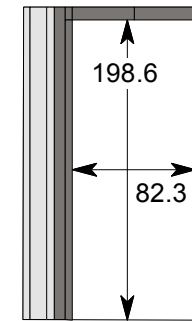

SCHÉMA ASCENSEUR ST-GERVAIS

EN PLAN

DIMENSIONS INTÉRIEURES

EN COUPE

HAUTEUR INTÉRIEUR

DIMENSIONS PORTE

10 X 170 X 198

DIAGONALES UTILES

10 X 10 X 260

| | |
|---|--|
| VUE: SCHÉMA ASCENSEUR | |
| NIVEAU: 7 ^e ETAGE | |
| ECHELLE: 1/100 | FEUILLE: A4 |
| THEATRE ST GERVAIS GENEVE | CONTACT: t.hempler@saintgervais.ch |
| | INFO: http://www.saintgervais.ch |
| Saint-Gervais Genève, fondation pour les arts de la scène et les expressions culturelles pluridisciplinaires | Saint-Gervais Genève Le Théâtre 5 rue du Temple 1201 Genève tél. +41(0)79 366 09 41 |
| Révisions: | DESSIN: Angelo Bergomi |
| | L. Buter, corrections & relevés, mai 2018 |
| | Date: avril 2005 |
| A. Mumenthaler, dessin terrasse, 1 juin 2010 | |
| A. Bergomi, saisie info & relevés, avril 2005 | |
| SPECTACLE: | |