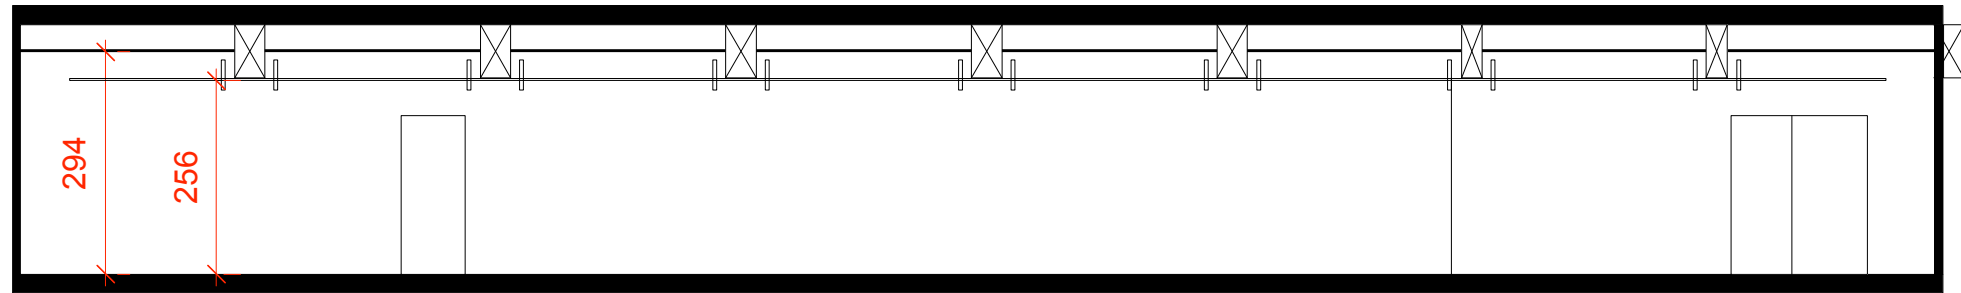

les mesures indiqués  
sont les plus basses  
différences jusqu'à + 4 cm

faux plafond  
tube alu Ø 50mm

VUE: <b>PLAN ET COUPE</b>	
NIVEAU: 1 <sup>er</sup> ETAGE	
ECHELLE: 1/100	FEUILLE: A4
<b>THEATRE ST GERVAIS GENEVE</b>	CONTACT: t.hempler@saintgervais.ch
	INFO: http://www.saintgervais.ch
Saint-Gervais Genève, fondation pour les arts de la scène et les expressions culturelles pluridisciplinaires	Saint-Gervais Genève Le Théâtre 5 rue du Temple 1201 Genève tél. +41(0)79 366 09 41
Révisions:	DESSIN: Alfredo Mumenthaler
	Date: juin 2010
	L. Buter, corrections & relevés, mai 2018
TOUTES LES COTES DU DESSIN SONT INDICATIVES ET DOIVENT ETRE VERIFIEES SI NECESSAIRE.	