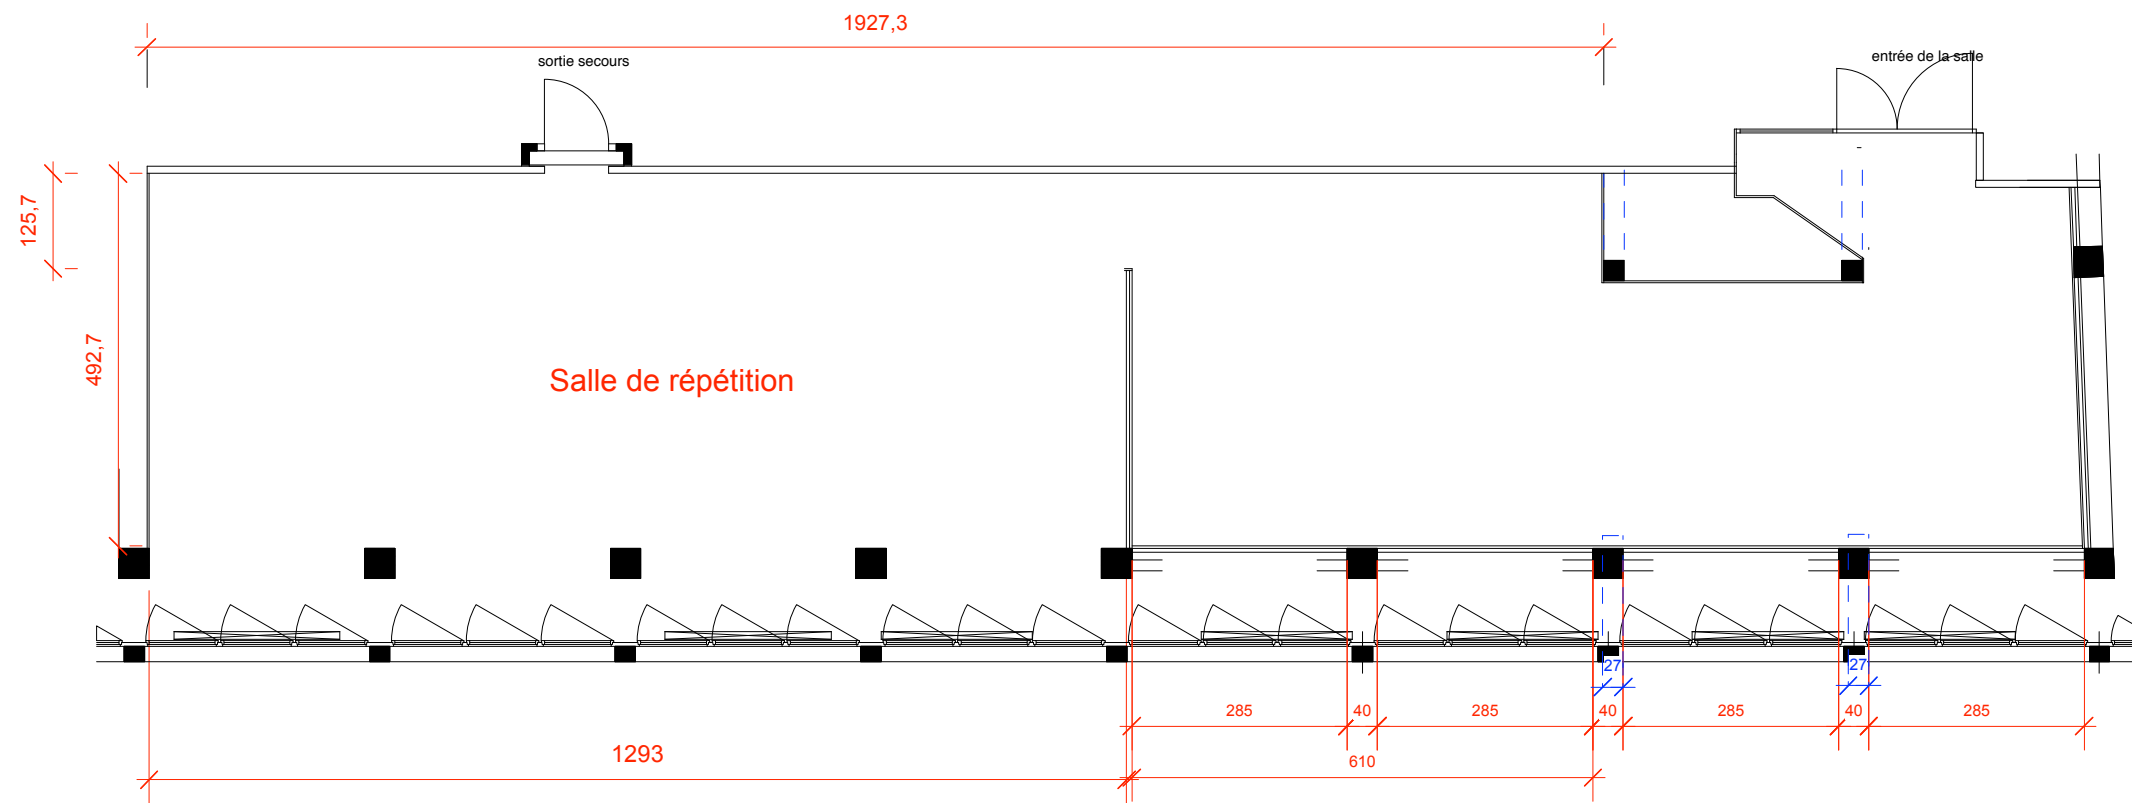

les mesures indiqués  
sont les plus basses  
différences jusqu'à + 4 cm

faux plafond  
tube alu Ø 50mm

VUE: <b>PLAN ET COUPE</b>	
NIVEAU: 1 <sup>er</sup> ETAGE	
ECHELLE: 1/100	FEUILLE: A4
<b>THEATRE ST GERVAIS GENEVE</b>	CONTACT: t.hempler@saintgervais.ch
	INFO: http://www.saintgervais.ch
Saint-Gervais Genève, fondation pour les arts de la scène et les expressions culturelles pluridisciplinaires	Saint-Gervais Genève Le Théâtre 5 rue du Temple 1201 Genève tél. +41(0)79 366 09 41
Révisions:	DESSIN: Alfredo Mumenthaler
	Date: juin 2010
	L. Buter, corrections & relevés, mai 2018
TOUTES LES COTES DU DESSIN SONT INDICATIVES ET DOIVENT ETRE VERIFIEES SI NECESSAIRE.	