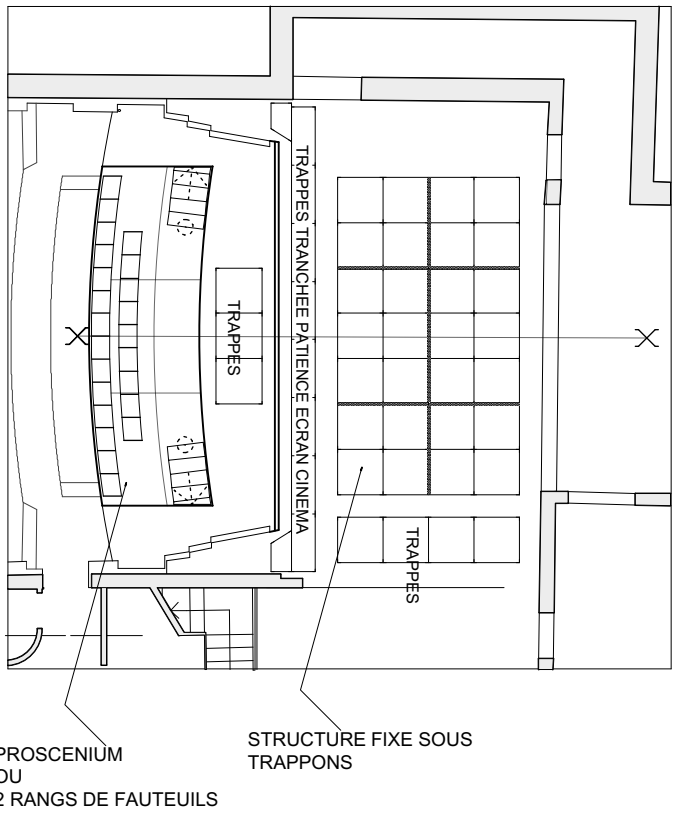

HERSE FIXE 182 cm
 3 lignes patchables
 6 prises

7 - 8 - 9 ▷ 282 cm
 PORTEUSE SUR 3 PALANS
 INDEPENDANTS

coulisse avec grill
 tubulaires
 modulable,
 hauteur : 312cm

CONTREPOIDS ALIMENTATIONS HERSES

ENCOMBREMENT RIDEAUX

HERSE 2

15
14

13

HERSE 1

4 - 5 - 6
PORTEUSE SUR 3 PALANS
INDEPENDANTS 466 cm

1 - 2 - 3
PORTEUSE SUR 3 PALANS
INDEPENDANTS 613 cm

VUE: **PLAN NIVEAU SCENE + GRADIN ET PASSERELLES**

NIVEAU: 2° SOUS-SOL + GALERIE SALLE MARIELUISE FLEISSER