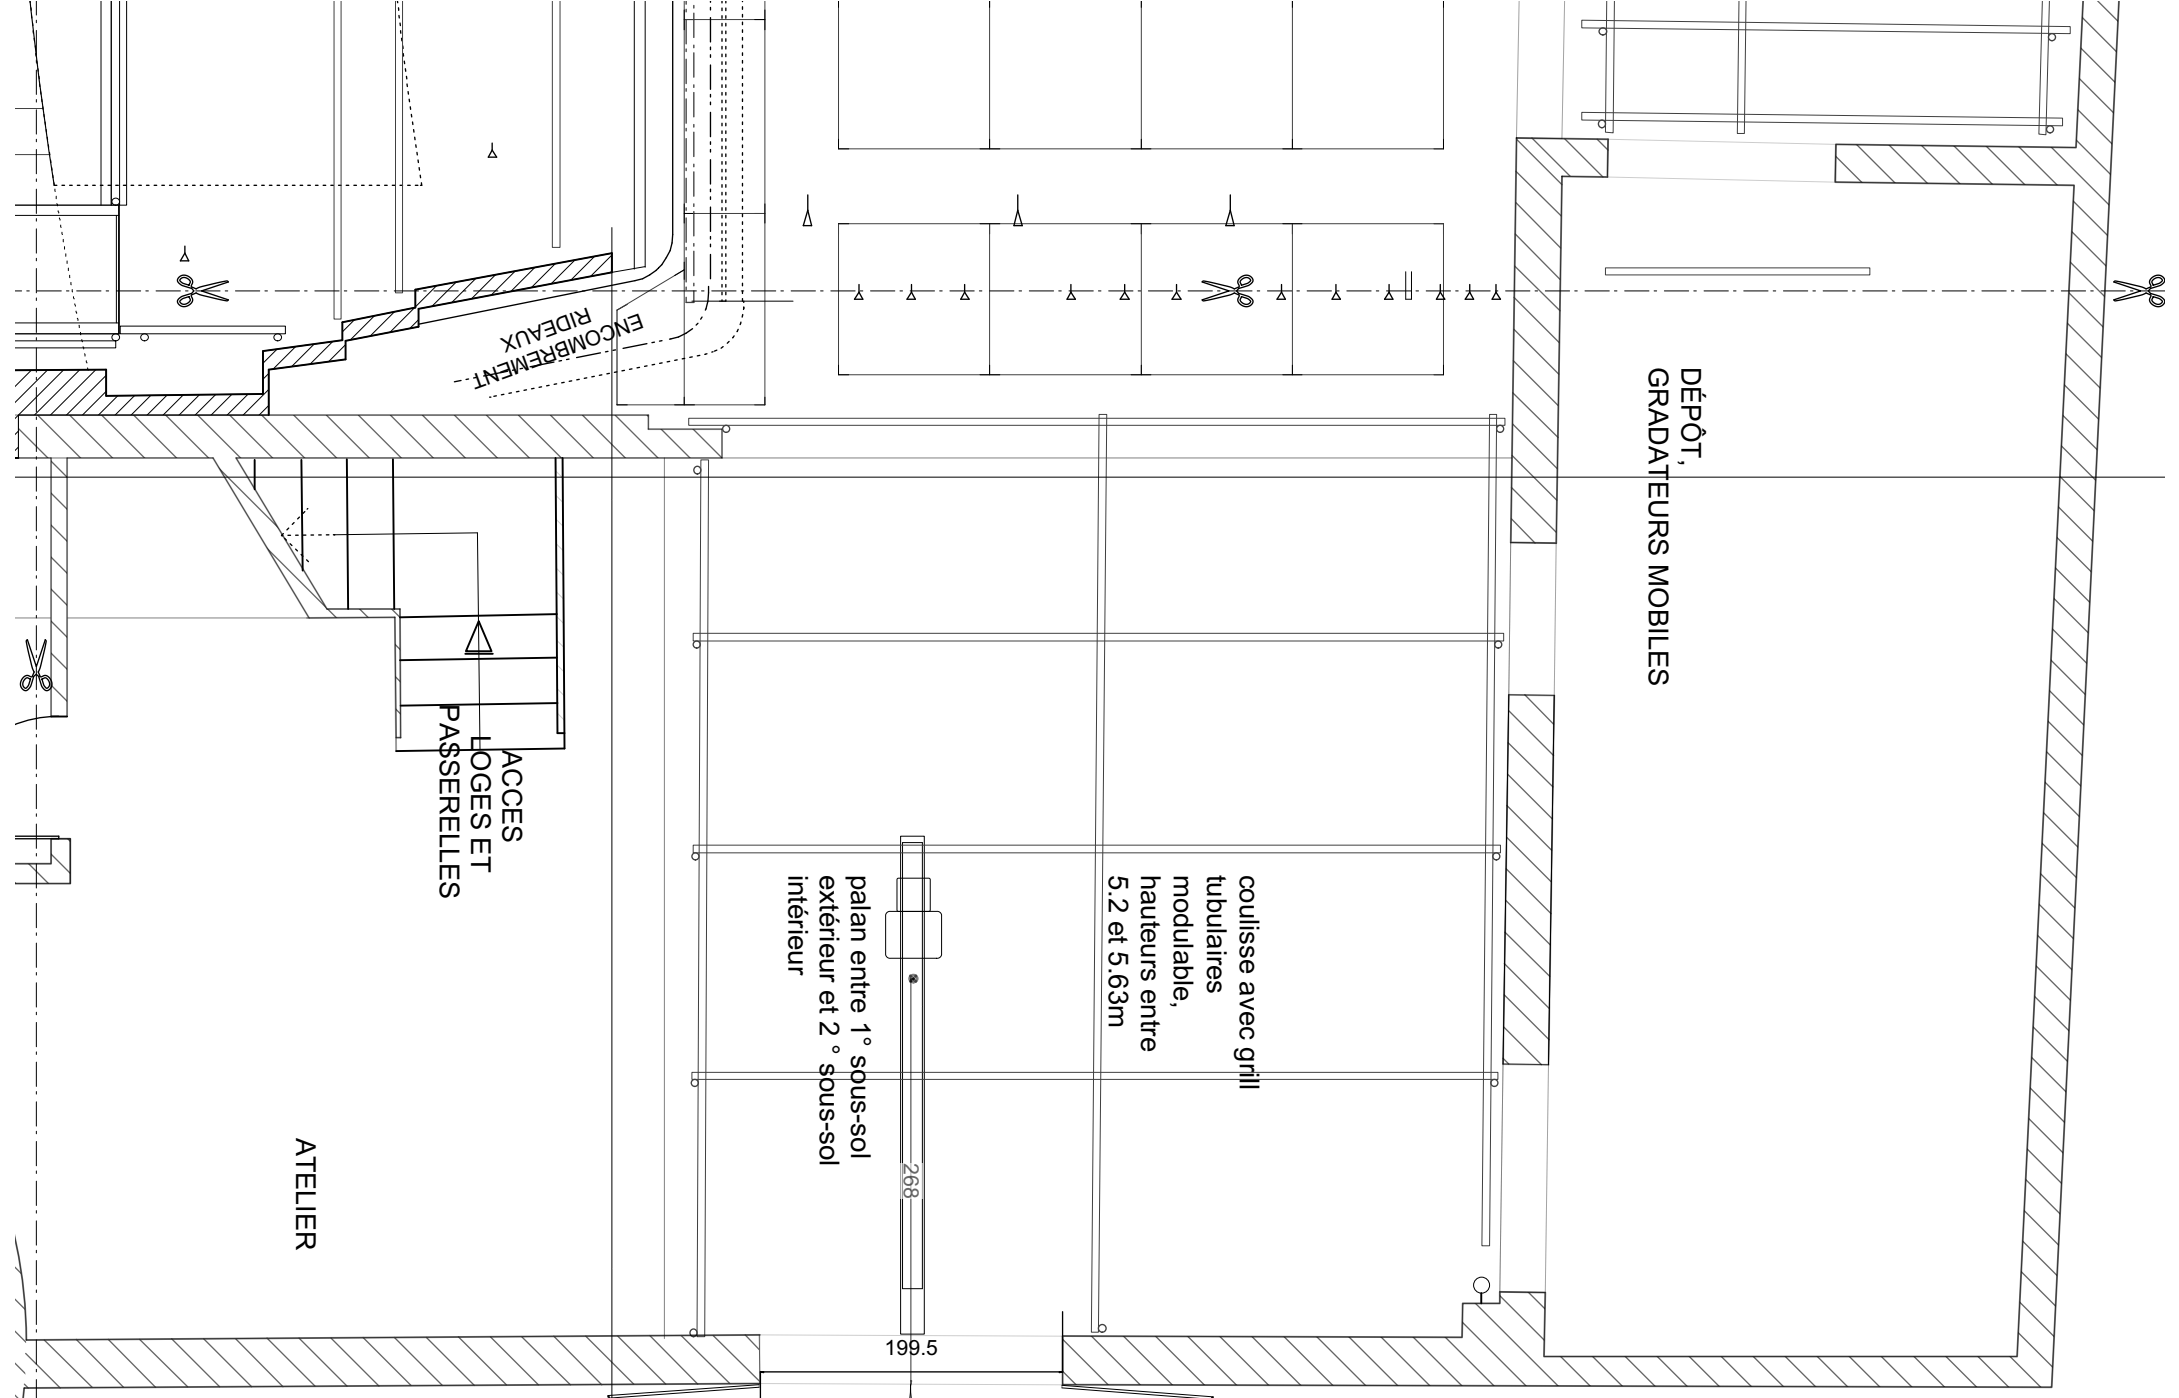

ECRAN CINEMA
 CACHES FRISE CINEMA 86 cm
 LATERAUX CINEMA TUBE FIXE 52 cm
 RIDEAU DE SCENE TUBE FIXE 34 cm
 MANTEAU FIXE 12 cm

LIGNE DE REFERENCE = 0cm
 TUBE FIXE 37 cm
 10 - 11 - 12 ▷ 79 cm
 PORTEUSE SUR 3 PALANS
 INDEPENDANTS TUBE FIXE 141 cm

HERSE FIXE 182 cm
 3 lignes patchables
 6 prises

7 - 8 - 9 ▷ 282 cm
 PORTEUSE SUR 3 PALANS
 INDEPENDANTS

coulisse avec grill
 tubulaires
 modulable,
 hauteur : 312cm

CONTREPOIDS ALIMENTATIONS HERSES

ENCOMBREMENT RIDEAUX

DÉPÔT,
GRADAT

passerelle : 19 alimentations patchables & 2 directes

ENCOMBREMENT RIDEAUX

DÉPÔT,
GRADATEURS MOBILES

coulisse avec grill
tubulaires
modulaire,
hauteurs entre
5.2 et 5.63m

palan entre 1° sous-sol
extérieur et 2° sous-sol
intérieur