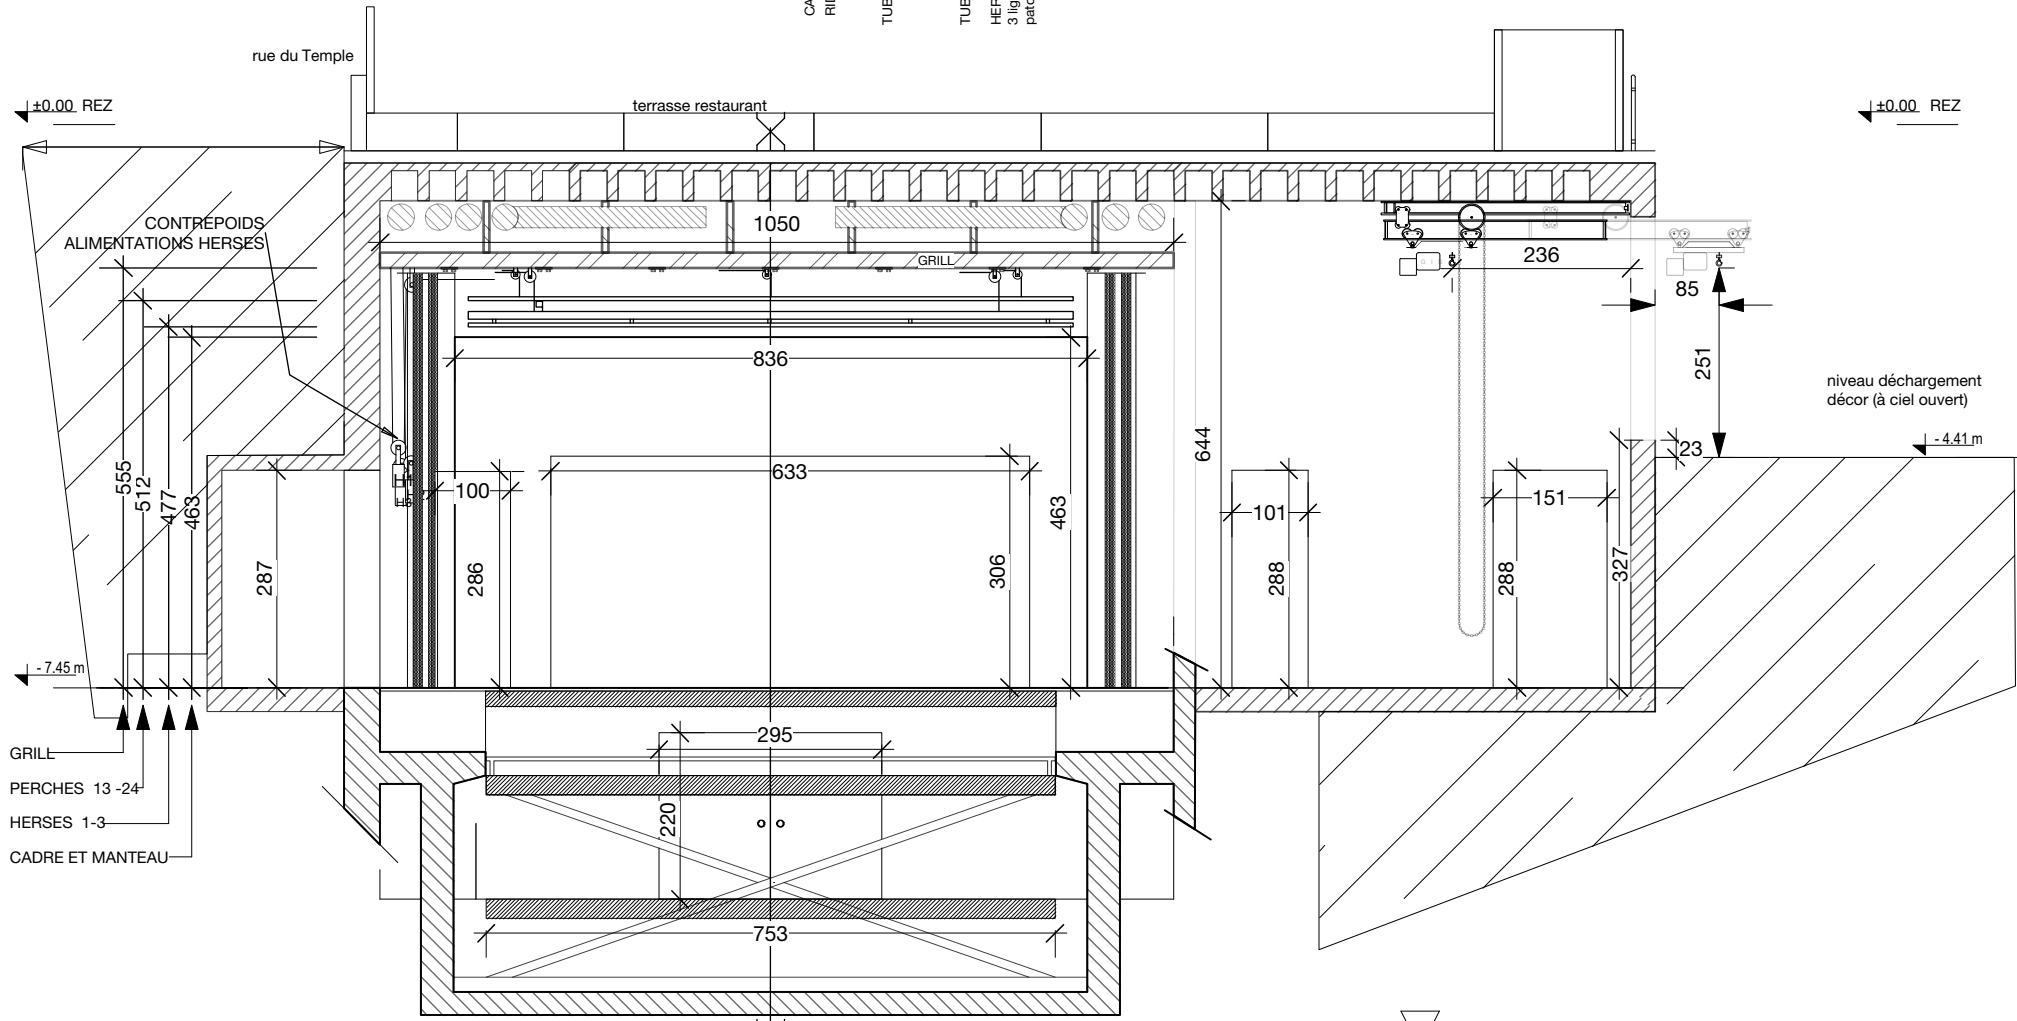

COUPE LONGTUDINALE

COUPE TRANSVERSALE

VUE: COUPE LONGTUDINALE ET TRANSVERSALE	
NIVEAU: 2 <sup>e</sup> SOUS-SOL	
ECHELLE: 1/100	FEUILLE: A3
	
CONTACT: technique@saintgervais.ch	
INFO: http://www.saintgervais.ch	
Saint-Gervais Genève, fondation pour les arts de la scène et les expressions culturelles pluridisciplinaires	
Saint-Gervais Genève Le Théâtre 5 rue du Temple 1201 Genève tél. +41(0)22 908 20 00	
DESSIN: Angelo Bergomi	Date: juillet 2004
Révisions: L. Butler, corrections & relevés, avril 2018 A. Mumenthaler, éléments dessin terrasse, 1 juin 2018 A. Bergomi, saisie info & relevés, juillet 2004	
TOUTES LES COTES DU DESSIN SONT INDICATIVES ET DOIVENT ETRE VERIFIEES SI NECESSAIRE.	