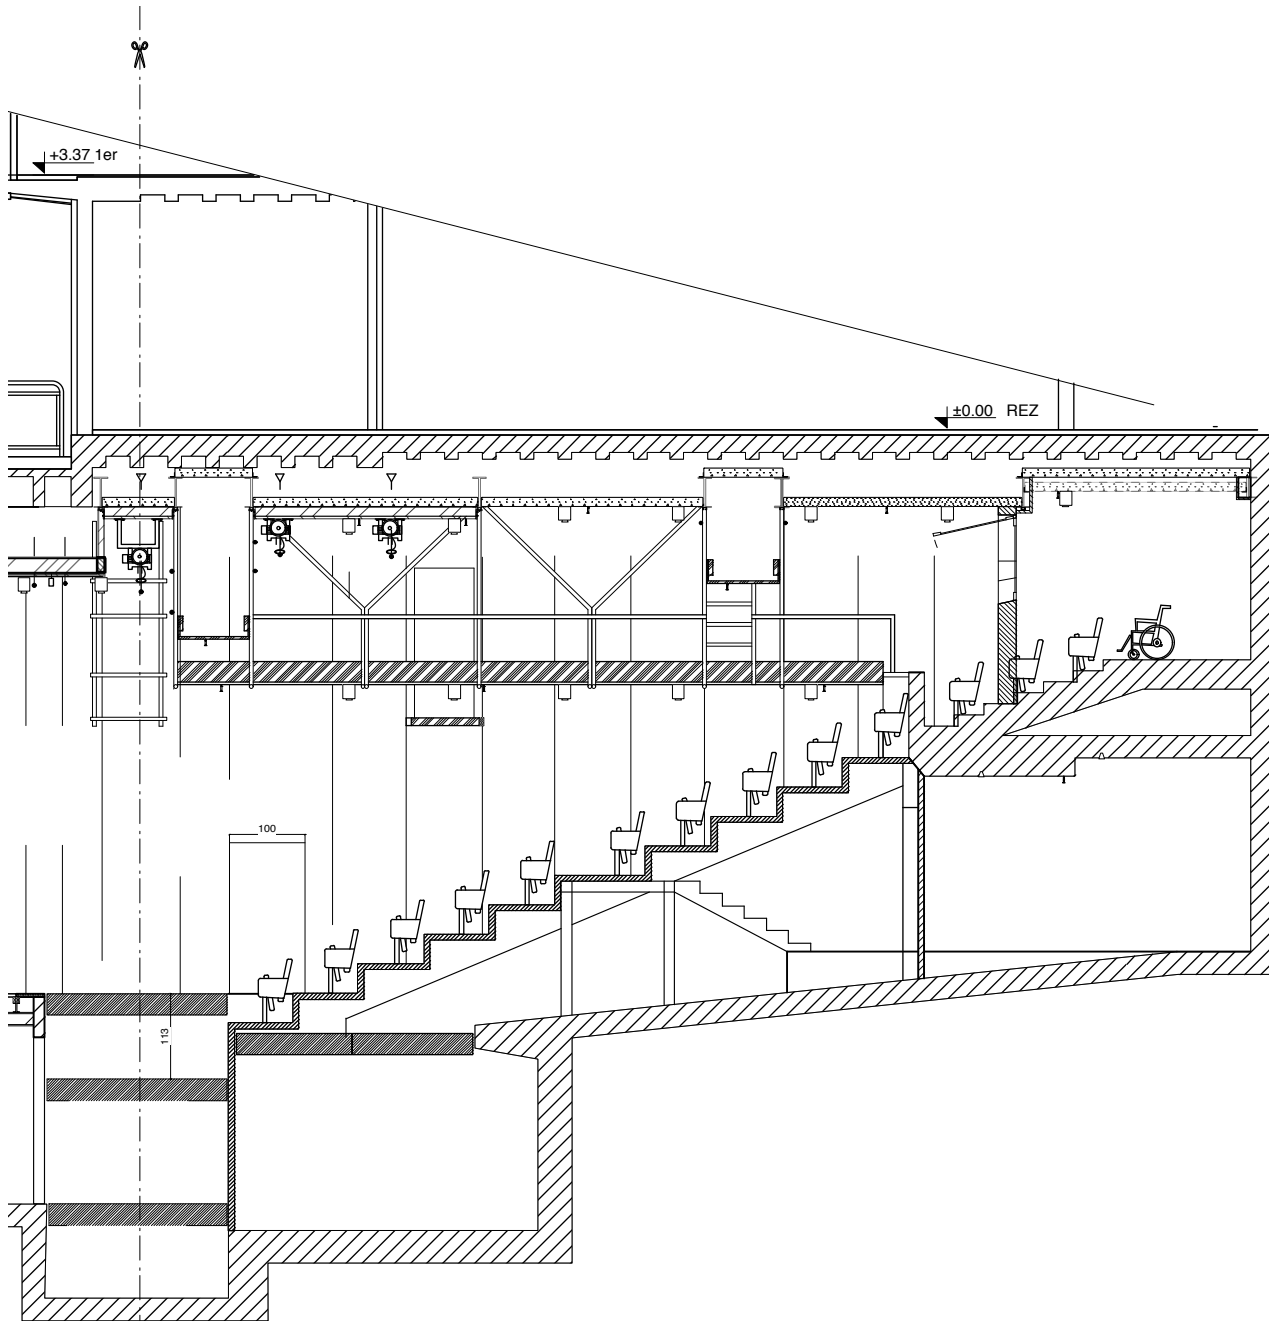

±0.00 REZ
-0.35m

±0.00 REZ

+3.37 1er

7.45m

1m

PORTEUSES 13 A 24
HAUTEUR MAX : 5.12m
LONGUEUR 8m
CHARGE 150Kg
RALLONGES : 48cm

- 24 ▲
- 23 ▲
- 22 ▲
- 21 ▲
- FOND BLEU PALE SUR POUCHINELLE
- 20 ▲
- HERSE 3
- HAUTEUR 4.77m,
- CHARGE 250Kg,
- 4 CIRCUITS,
- LIGNES 67 A 70
- 19 ▲
- 409 cm
- 18 ▲
- HERSE 2
- HAUTEUR 4.89m,
- CHARGE 250Kg,
- 11 CIRCUITS,
- LIGNES 56 A 66
- 17 ▲
- 16 ▲
- 289 cm
- 15 ▲
- MANTEAU FIXE
- HERSE 1
- HAUTEUR 4.77m,
- CHARGE 250Kg,
- 8 CIRCUITS,
- LIGNES 46 A 55
- 14 ▲
- 13 ▲
- 129 cm
- ECRAN CINEMA - FRISE CINEMA
- CACH. LAT. CINEMA - TUBE FIXE
- RIDEAU DE SCENE - TUBE FIXE
- 34 cm
- MANTEAU FIXE
- LIGNE DE REFERENCE = 0cm
- TUBE FIXE
- 10 - 11 - 12
- PORTEUSE SUR 3 PALANS INDEPENDANTS
- TUBE FIXE
- HERSE FIXE
- 3 lignes patchables
- 7 - 8 - 9
- PORTEUSE SUR 3 PALANS INDEPENDANTS

VUE: COUPE LONGITUDINALE	
NIVEAU: 2° SOUS-SOL + GALERIE SALLE MARIELUISE FLEISSER	
ECHELLE: 1/100	FEUILLE: 2 x A4
LE ST-GERVAIS GENEVE THEATRE	CONTACT: technique@saintgervais.ch
	INFO: http://www.saintgervais.ch
Saint-Gervais Genève, fondation pour les arts de la scène et les expressions culturelles pluridisciplinaires	Saint-Gervais Genève Le Théâtre 5 rue du Temple 1201 Genève tél. +41(0)22 908 20 00
Révisions:	DESSIN: Angelo Bergomi
	Date: juillet 2004
	L. Buter, corrections & relevés, janvier 2016 A. Mumenthaler, dessin terrasse et 1er, 1 juin 2010 A. Bergomi, saisie info & relevés, juillet 2004
TOUTES LES COTES DU DESSIN SONT INDICATIVES ET DOIVENT ETRE VERIFIEES SI NECESSAIRE.	

- INDEPENDANTS
- TUBE FIXE
- HERSE FIXE
- 3 lignes patchables
- 7 - 8 - 9
- PORTEUSE SUR 3 PALANS INDEPENDANTS
- 4 - 5 - 6
- PORTEUSE SUR 3 PALANS INDEPENDANTS
- 1 - 2 - 3
- PORTEUSE SUR 3 PALANS INDEPENDANTS